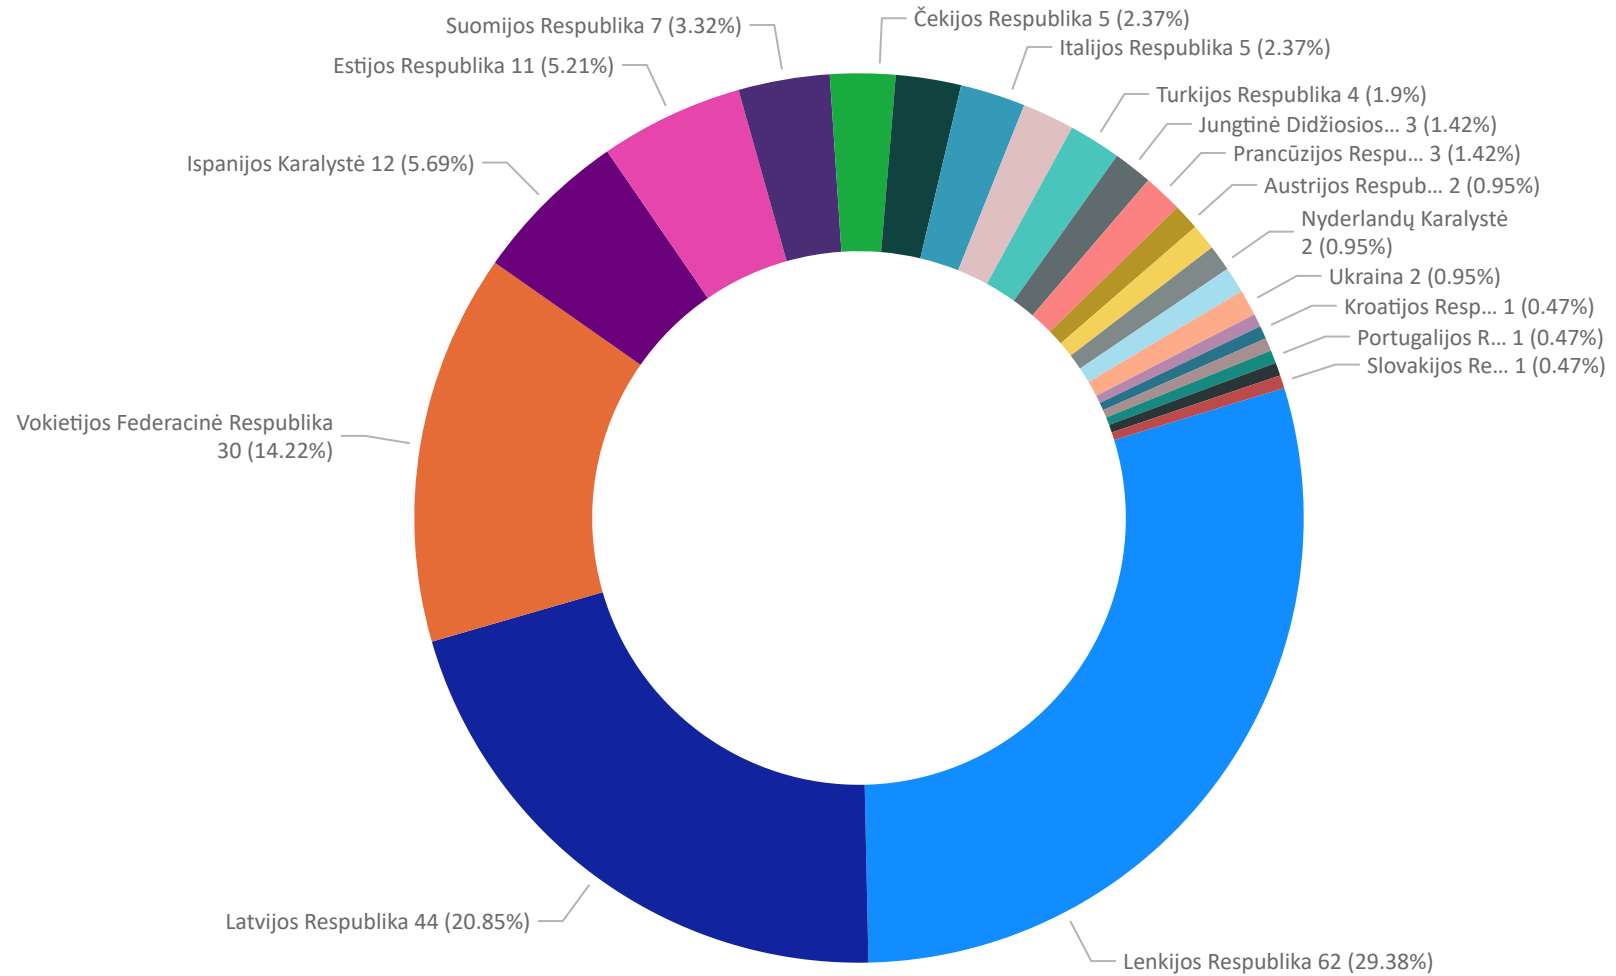

Šalis	Atestatų sk.
Baltarusijos Respublika	1
Kroatijos Respublika	1
Omano Sultonatas	1
Portugalijos Respublika	1
Rumunija	1
Slovakijos Respublika	1
Austrijos Respublika	2
Jungtiniai Arabų Emyratai	2
Nyderlandų Karalystė	2
Švedijos Karalystė	2
Ukraina	2
Jungtinė Didžiosios Britanijos ir Šiaurės Airijos Karalystė	3
Prancūzijos Respublika	3
Belgijos Karalystė	4
Turkijos Respublika	4
Čekijos Respublika	5
Danijos Karalystė	5
Italijos Respublika	5
Suomijos Respublika	7
Estijos Respublika	11
Ispanijos Karalystė	12
Vokietijos Federacinė Respublika	30
Latvijos Respublika	44
Lenkijos Respublika	62
Viso	211

Užsienio šalių rangovų dalis

SSVA registro duomenimis

Duomenys datai

2025-02-07