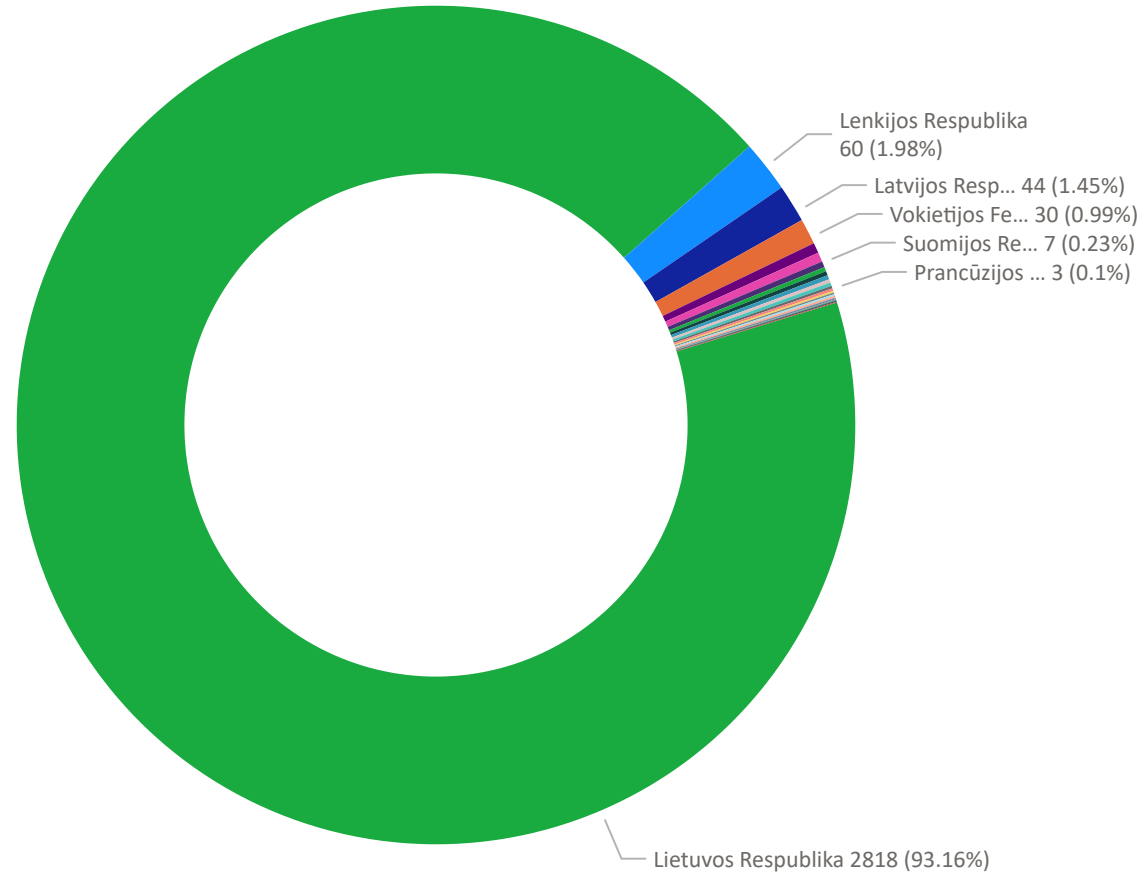

Šalis	Atestatų sk.
Lietuvos Respublika	2851
Lenkijos Respublika	62
Latvijos Respublika	44
Vokietijos Federacinė Respublika	30
Ispanijos Karalystė	12
Estijos Respublika	11
Suomijos Respublika	7
Čekijos Respublika	5
Danijos Karalystė	5
Italijos Respublika	5
Belgijos Karalystė	4
Turkijos Respublika	4
Jungtinė Didžiosios Britanijos ir Šiaurės Airijos Karalystė	3
Prancūzijos Respublika	3
Austrijos Respublika	2
Jungtiniai Arabų Emyratai	2
Nyderlandų Karalystė	2
Švedijos Karalystė	2
Ukraina	2
Baltarusijos Respublika	1
Kroatijos Respublika	1
Omano Sultonatas	1
Portugalijos Respublika	1
Rumunija	1
Slovakijos Respublika	1
Viso	3062

Rangovai pagal šalis

SSVA registro duomenimis

Duomenys datai

2025-03-14