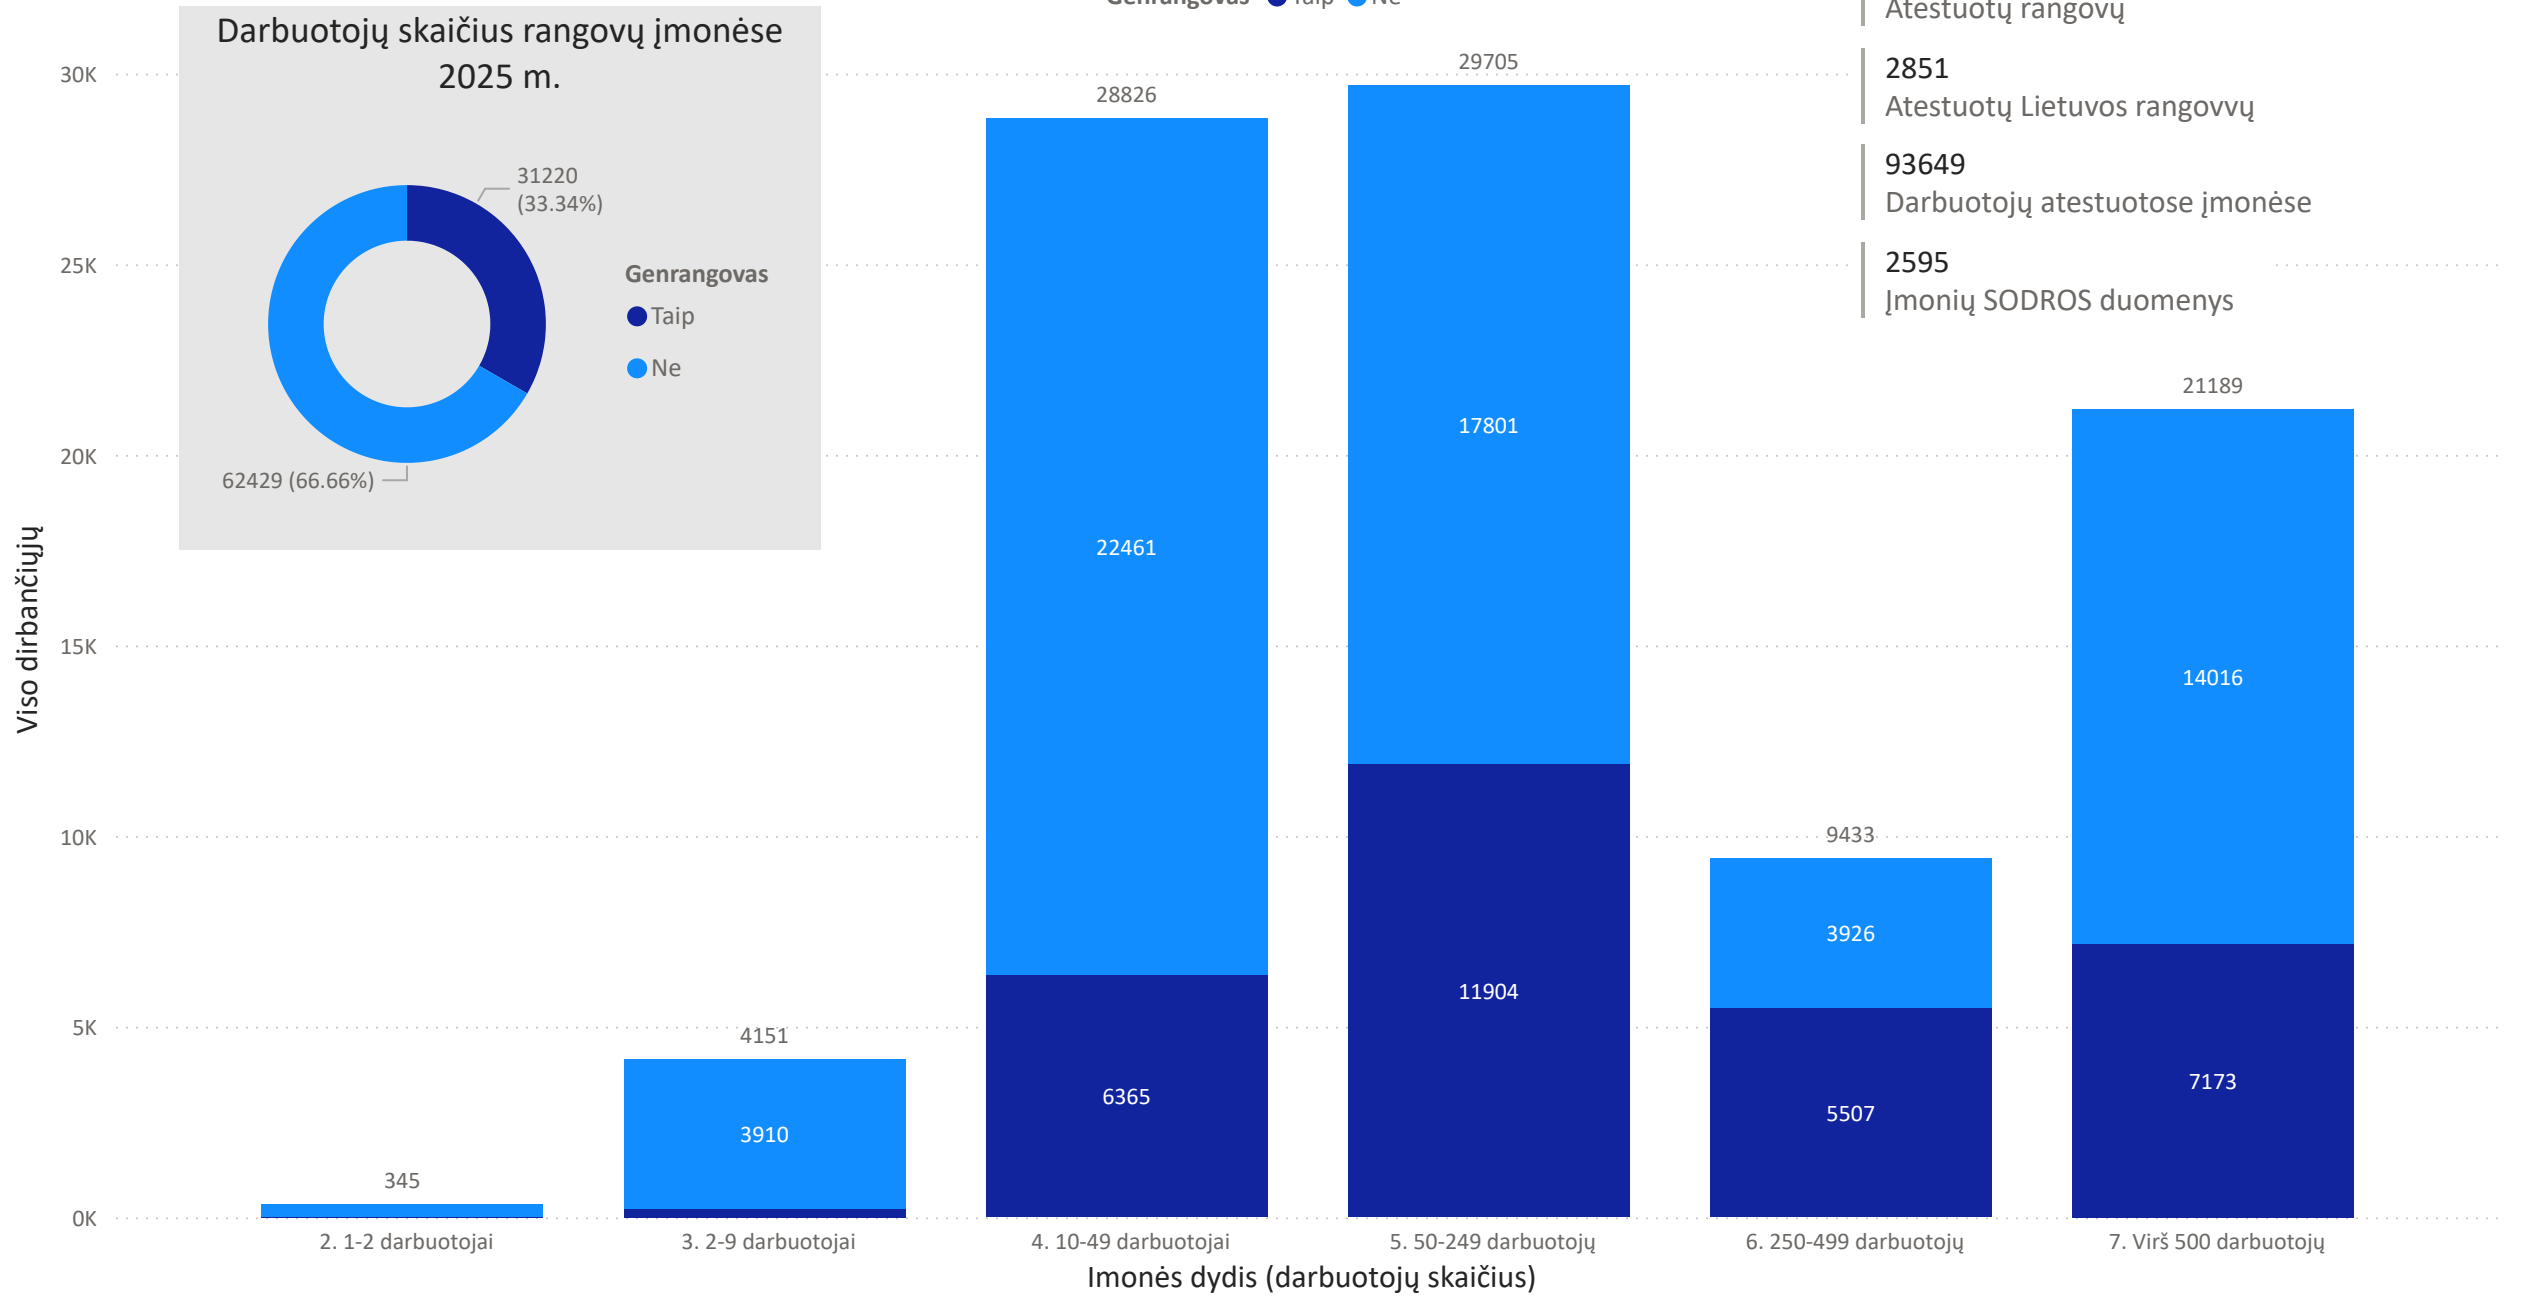

Darbuotojų skaičius atestuoiose įmonėse 2025 m. sausio mėn. (neįskaitant užsienio rangovų)

SSVA registro ir SODROS atviri duomenys

Genrangovas ● Taip ● Ne

3062
Atestuotų rangovų

2851
Atestuotų Lietuvos rangovų

93649
Darbuotojų atestuoiose įmonėse

2595
Įmonių SODROS duomenys