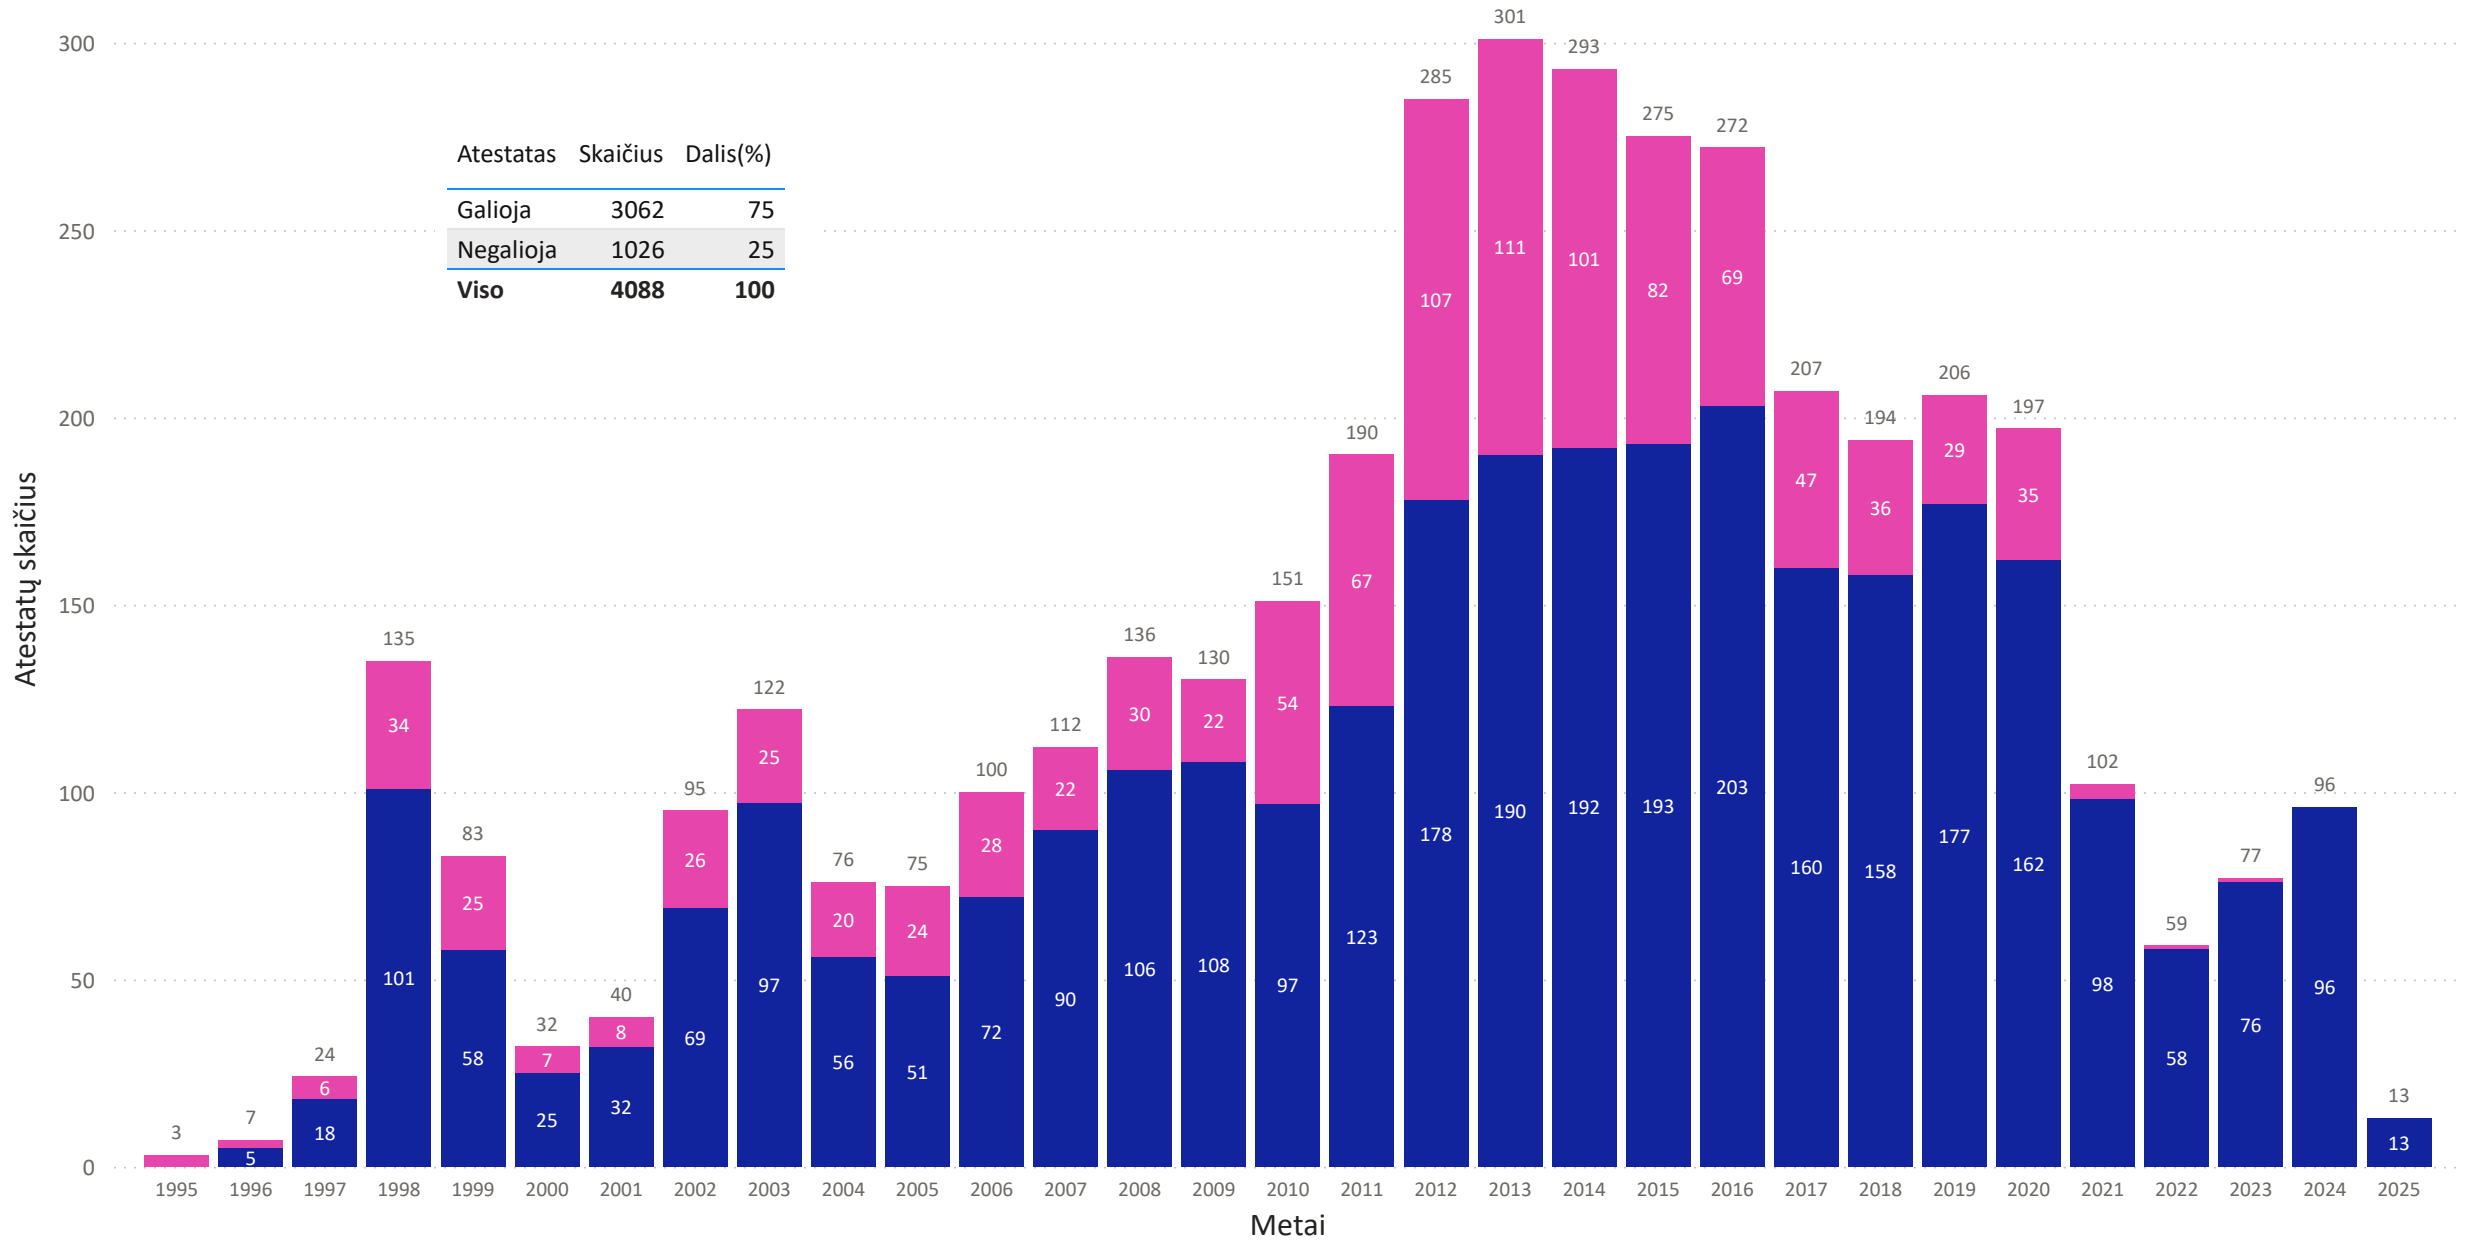

# Atestuojų įmonių skaičius pagal metus su galiojančiais ir negaliojančiais atestatais

SSVA registro duomenimis

Duomenys datai

2025-03-14

Atestatai ● Galioja ● Negalioja

Atestatas	Skaičius	Dalis(%)
Galioja	3062	75
Negalioja	1026	25
<b>Viso</b>	<b>4088</b>	<b>100</b>