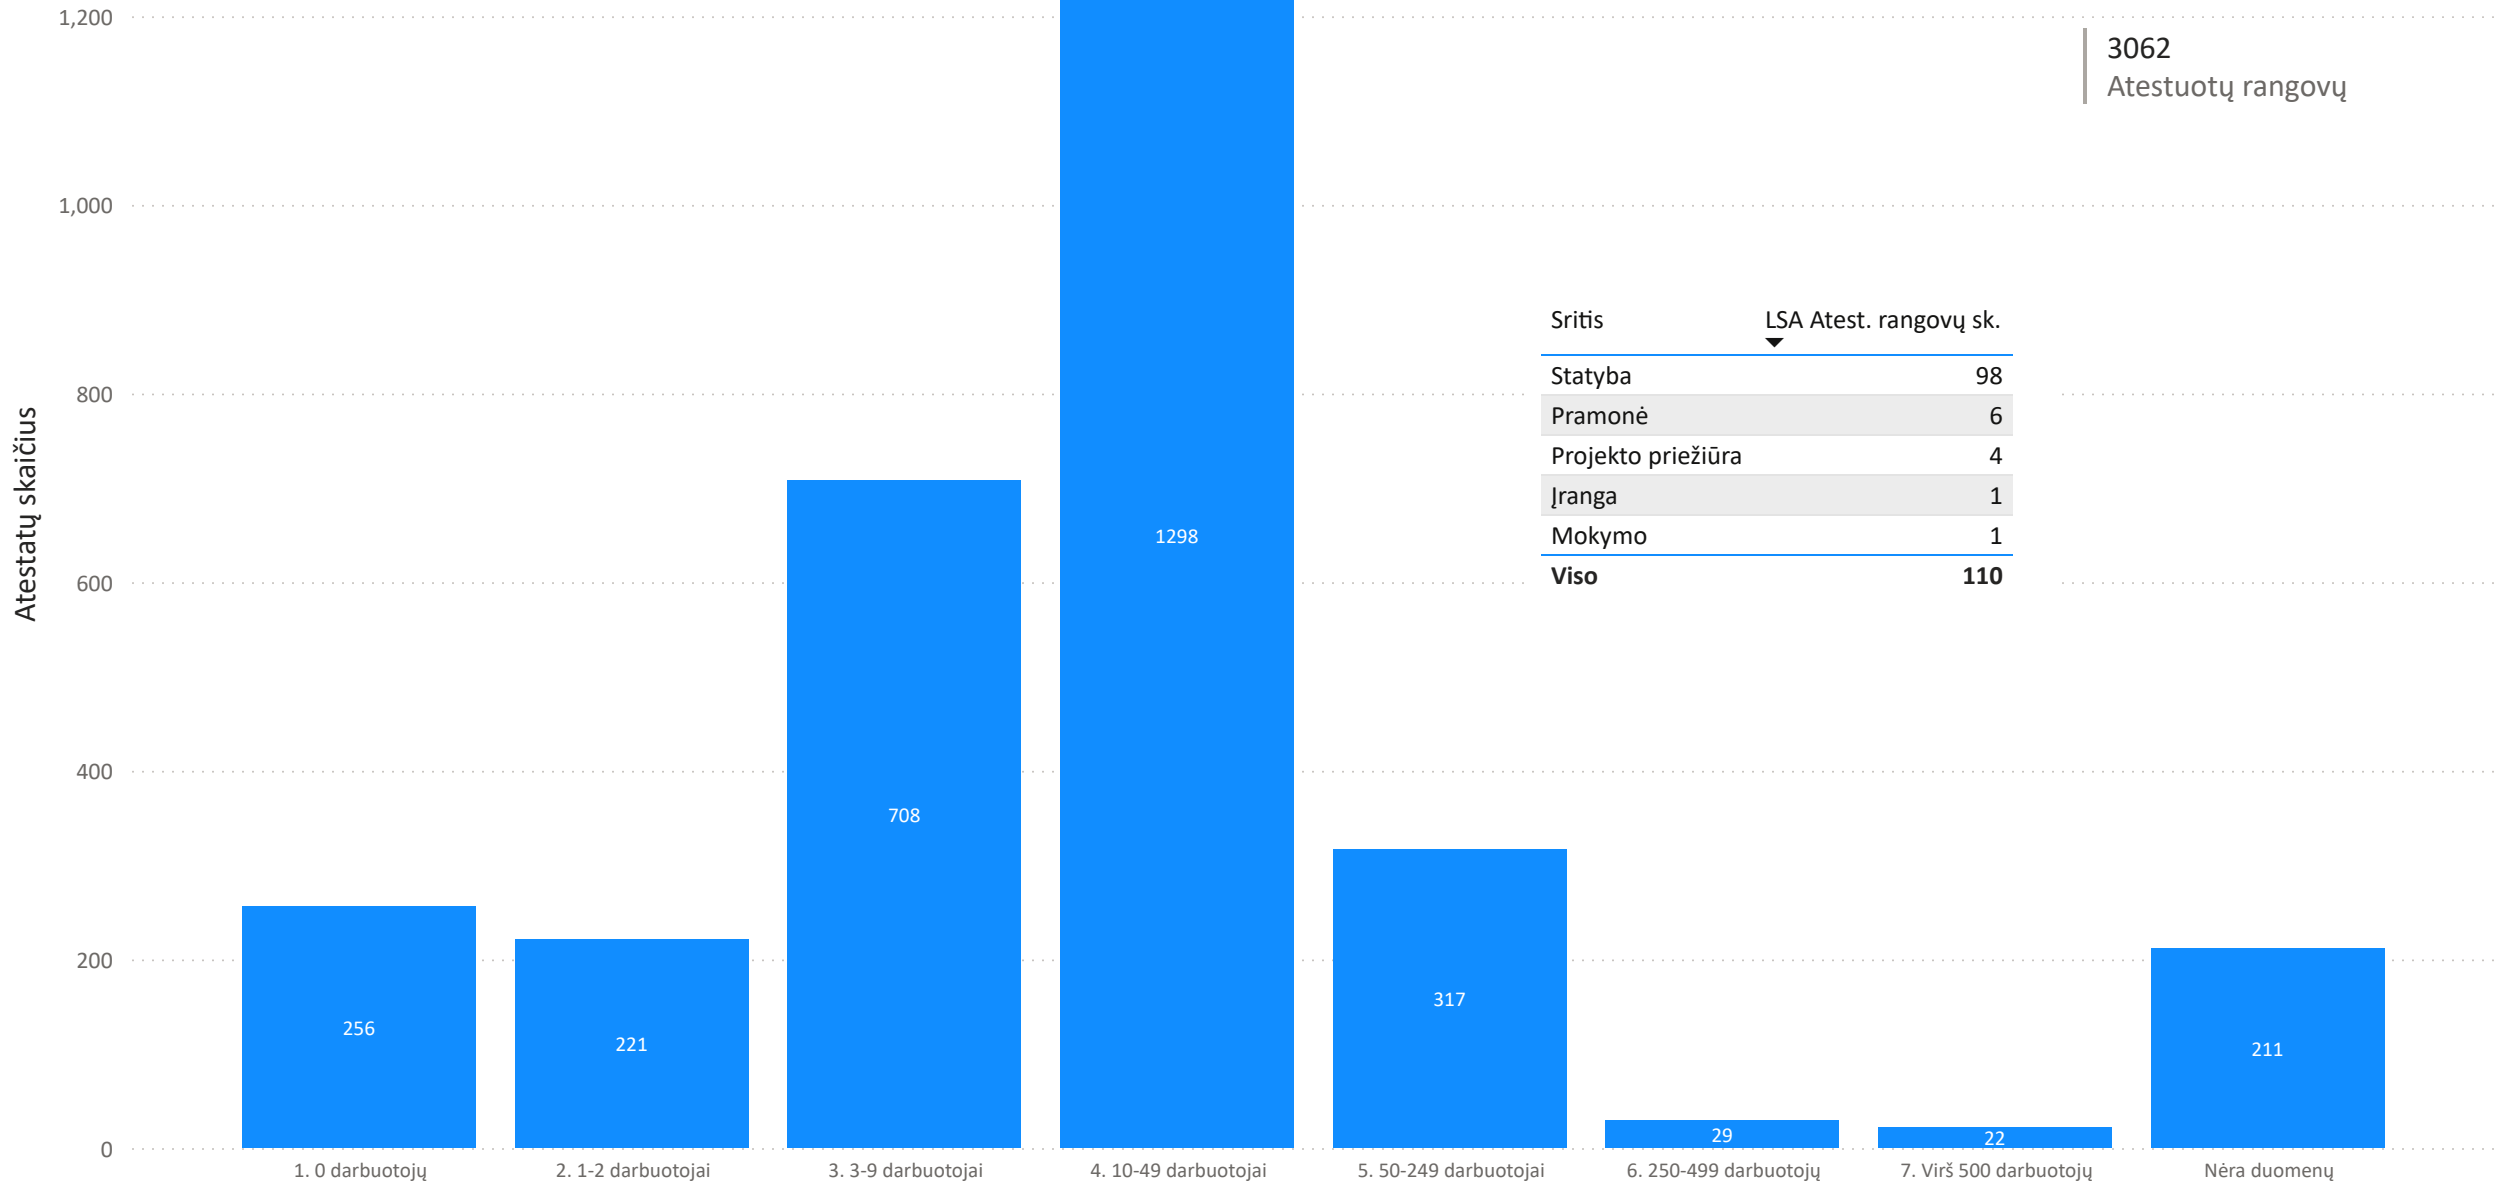

LSA narių darbuotojų skaičius

SODROS atviri duomenys

Sritis	Darb.sk. 2025-01	Darb.sk. 2024-01
Statyba	10868	10488
Mokymo	1735	1539
Pramonė	357	349
Įranga	169	169
Projekto priežiūra	112	109
Viso	13241	12654

Atestuojų rangovų darbuotojų skaičius

SSVA registro ir SODROS duomenimis (išskiriant LSA narius)

2025-03-14

SSVA registro duomenys

2025-01

Sodros duomenys

3062

Atestuojų rangovų