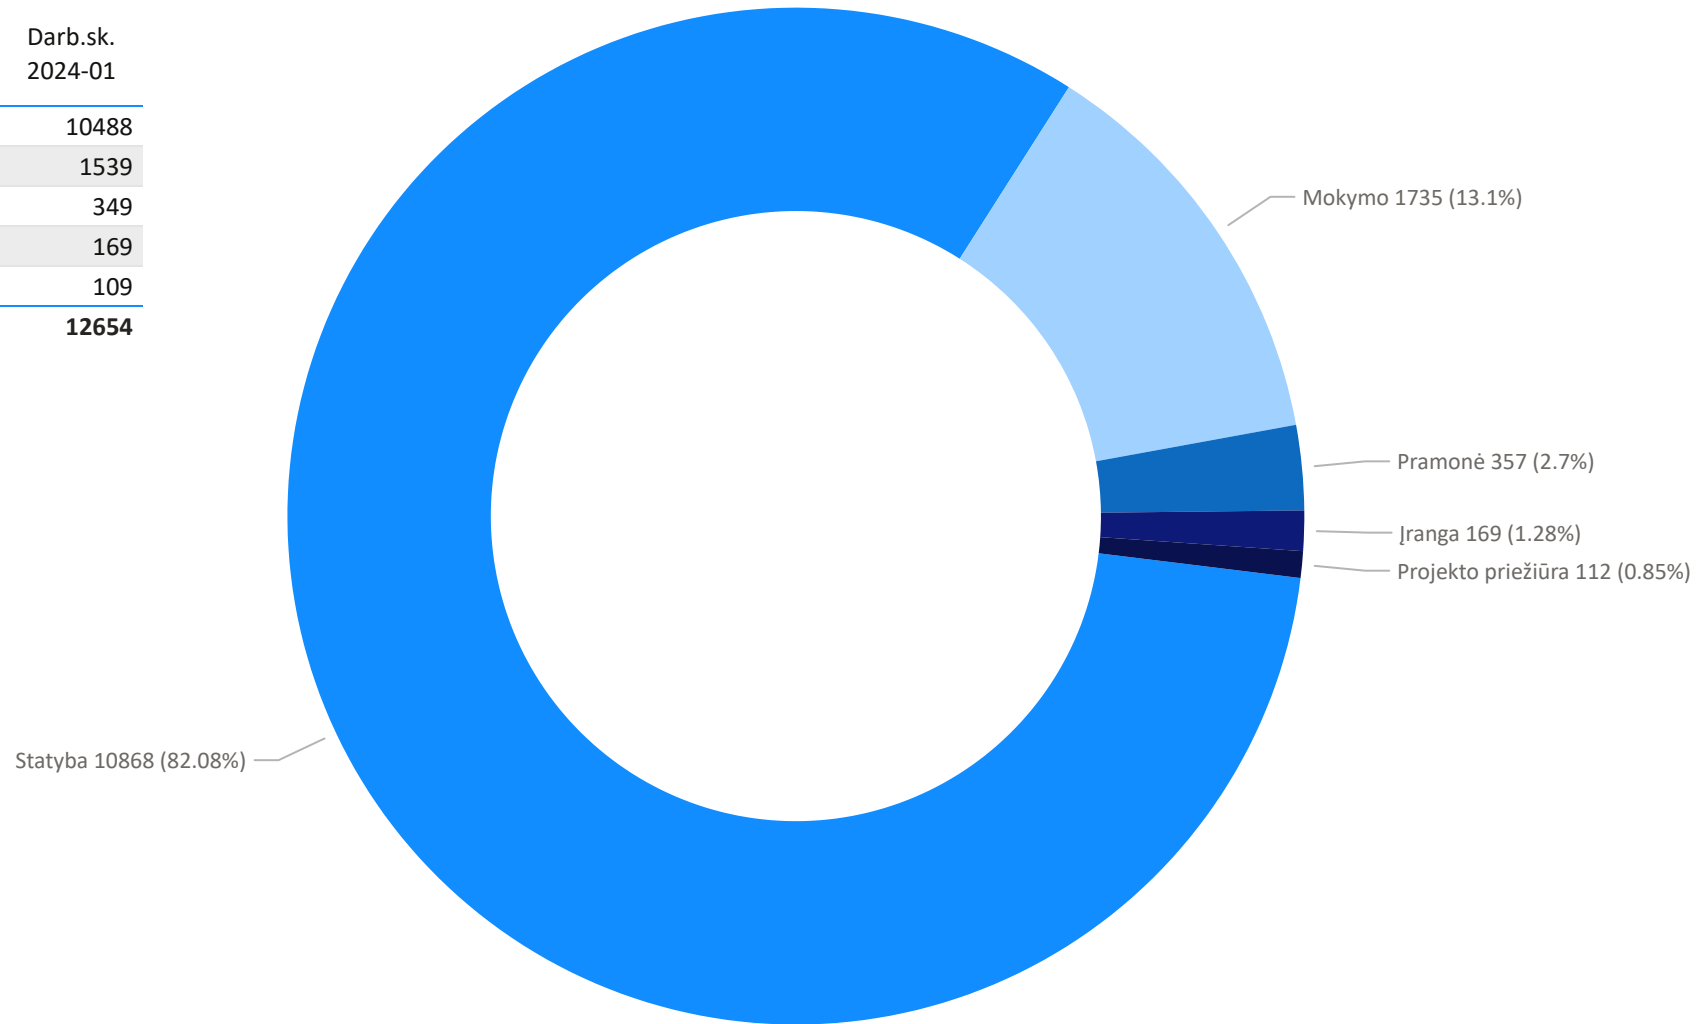

LSA narių darbuotojų skaičius

SODROS atviri duomenys

Sritis	Darb.sk. 2025-01	Darb.sk. 2024-01
Statyba	10868	10488
Mokymo	1735	1539
Pramonė	357	349
Įranga	169	169
Projekto priežiūra	112	109
Viso	13241	12654